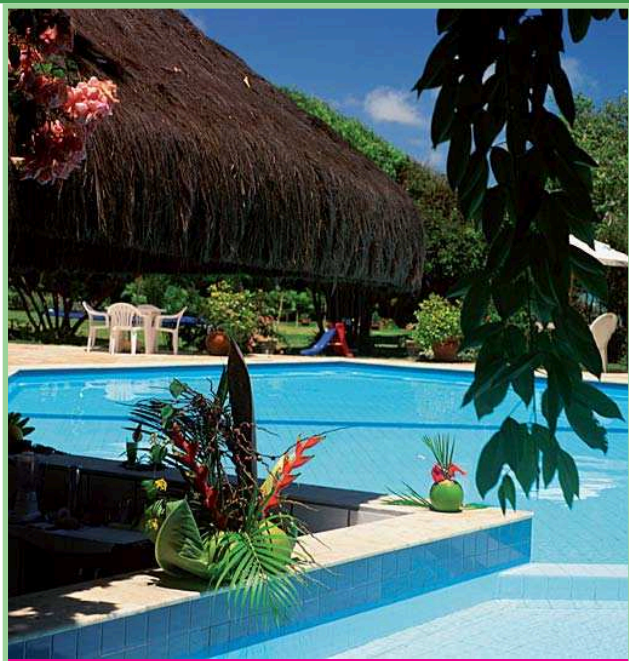

Luna de miel:

Botella de espumante nacional y cesta de frutas a la llegada.

PRECIOS BASE POR PERSONA EN HABITACION DOBLE SEGÚN FECHA DE SALIDA

HOTEL	REG	06ENE 14MAR	15MAR 22MAR	23MAR 30MAY	31MAY 30JUN	01JUL 31JUL	01AGO 25AGO	26AGO 30SEP	01OCT 25NOV	26NOV 10DIC	11DIC 19DIC	20DIC 26DIC	27DIC 02ENE	03ENE 10ENE
7 NOCHES														
Estandar	HD	1.249	1.623	1.226	1.289	1.351	1.601	1.414	1.351	1.414	1.247	1.544	2.039	1.359
	MP	1.372	1.746	1.349	1.411	1.474	1.724	1.536	1.474	1.536	1.370	1.667	2.161	1.482
14 NOCHES														
Estandar	HD	1.886	2.236	1.839	1.901	1.964	2.214	2.026	1.964	2.031	2.022	2.453	2.664	--
	MP	2.131	2.481	2.084	2.146	2.209	2.459	2.271	2.209	2.276	2.267	2.698	2.909	--

Tasas Netas: 45 €