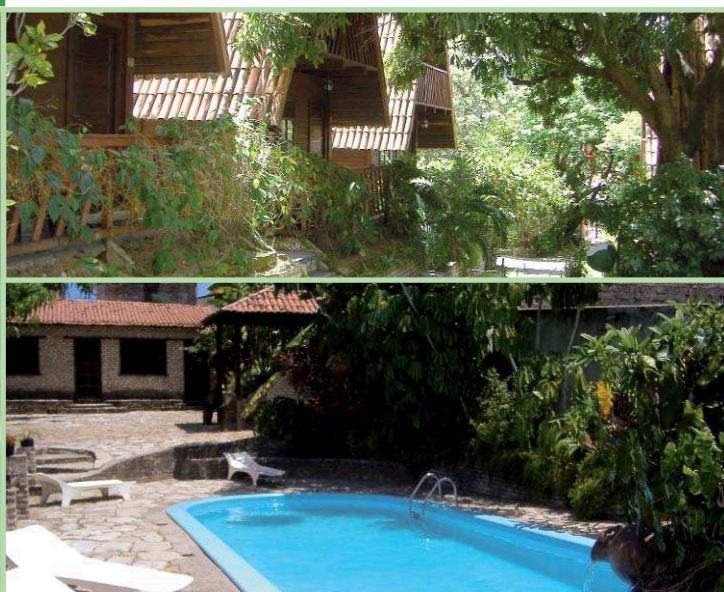

HOTEL (Turista) CHALET SUISSE

www.suisse.com.br
Rua Luiz Estevam, 2272 - PONTA NEGRA - NATAL RN
Tel: (84) 4005-3090

Un acogedor conjunto de cabañas de madera en un espacio totalmente arbolado que forma un lugar muy tranquilo a poca distancia de la Playa de Ponta Negra.

Dispone de 18 chalets con un dormitorio y una pequeña habitación de acceso con una cama individual y balcón, cocina equipada, cuarto de baño con ducha y salón con sofá-cama. TV, teléfono, caja de seguridad y ventilador de techo. Ocupación máxima: 4 adultos.

Dispone de jardín con piscina para adultos y niños, barbacoa y aparcamiento privado. El desayuno se sirve en el chalet.

Suplemento habitación individual: 15 € por noche.

Late Check Out:

Mantienes la habitación hasta las 18 horas para el traslado de regreso a España.